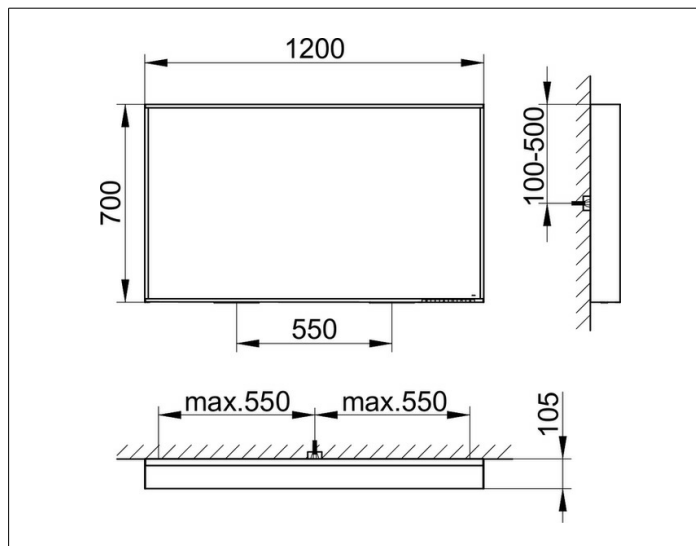

X-Line

33298183503 Lichtspiegel

PRODUKT

ZEICHNUNG

PRODUKTBESCHREIBUNG

mit Spiegelheizung (mittig platziert),
 stufenlos einstellbare Lichtfarbe von 2700 Kelvin (warmweiß)
 bis 6500 Kelvin (Tageslicht)
 umlaufender Aluminium-Rahmen, lackiert
 Bedienung:
 Tastenfeld mit kapazitiver Touch-Sensorik,
 DALI-steuerbar
 Spiegelheizung:
 Optische Anzeige der Aufheizphase,
 automatische Abschaltung nach 20 Minuten
 Beleuchtung:
 LED (Lebensdauer > 30.000 Stunden),
 Hauptlicht (Ober- und Wandbeleuchtung) und
 Waschtischbeleuchtung separat stufenlos dimmbar
 sowie ein-/ausschaltbar
 EEK: C ,

OBERFLÄCHE

cashmere

ABMESSUNG

1200 x 700 x 105 mm