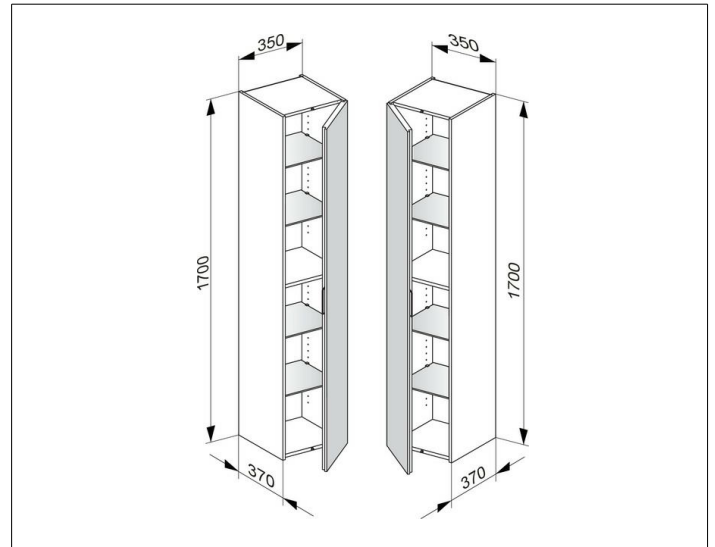

Edition 11

31330210002 Hochschrank

**PRODUKT**

**ZEICHNUNG**

**OBERFLÄCHE**

weiß Hochglanz/weiß Hochglanz

**ABMESSUNG**

350 x 1700 x 370 mm