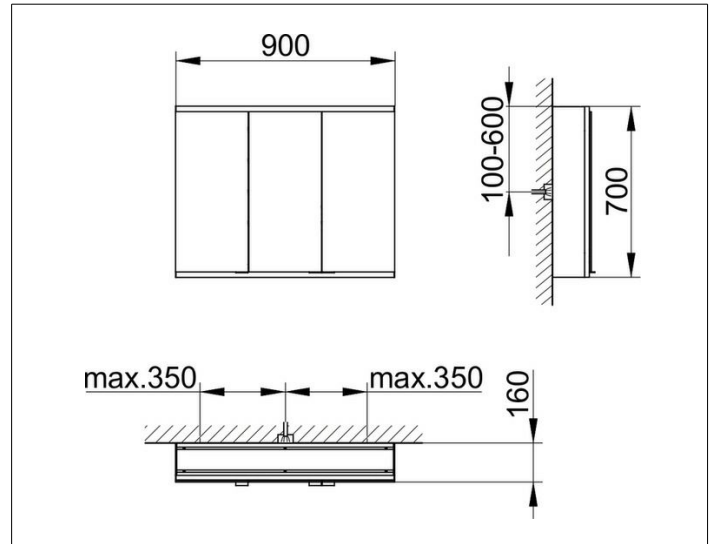

Royal Modular 2.0
800311090100000 Spiegelschrank

PRODUKT

ZEICHNUNG

EEK: C ,

OBERFLÄCHE

silber-eloxiert

ABMESSUNG

900 x 700 x 160 mm