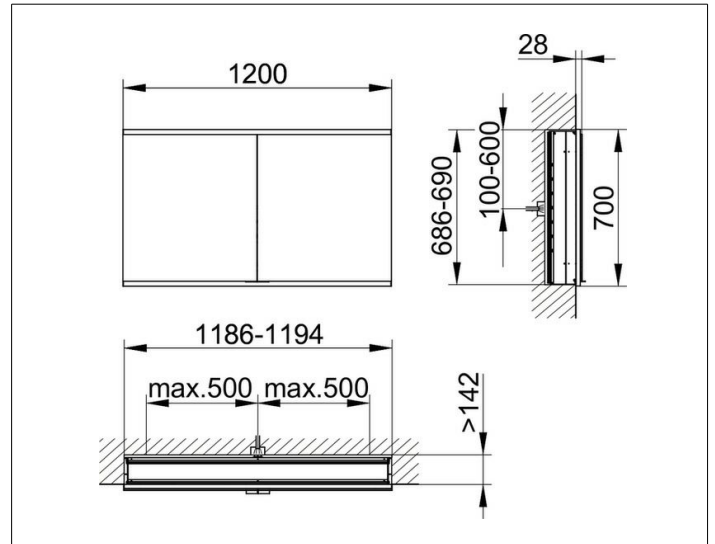

Royal Modular 2.0
800200120100200 Spiegelschrank

PRODUKT

ZEICHNUNG

OBERFLÄCHE

silber-eloxiert

ABMESSUNG

1200 x 700 x 160 mm