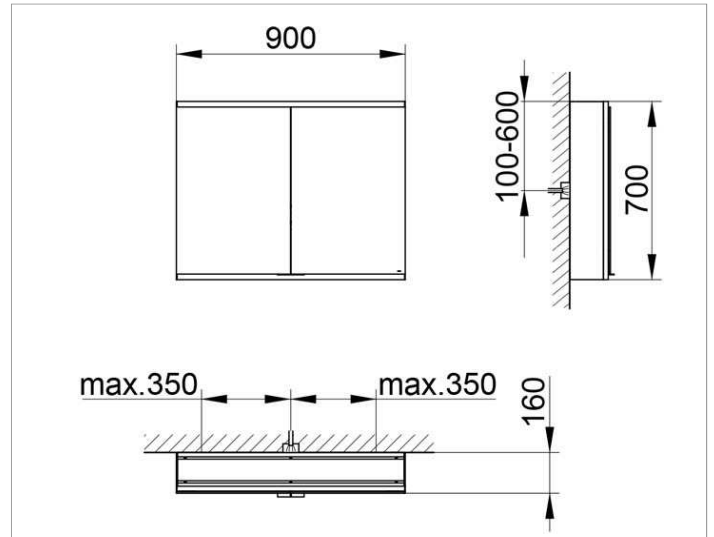

Royal Modular 2.0
800201090100300 Spiegelschrank

PRODUKT

ZEICHNUNG

OBERFLÄCHE

silber-eloxiert

ABMESSUNG

900 x 700 x 160 mm