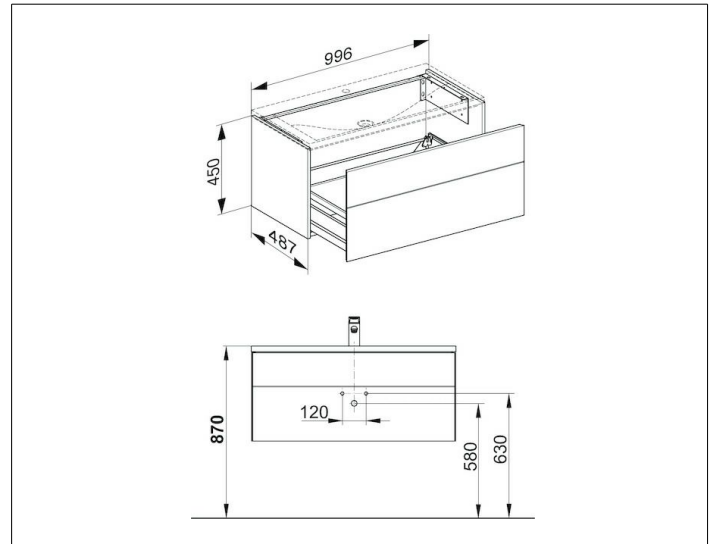

Royal Reflex
34070130000 Waschtischunterbau

PRODUKT

ZEICHNUNG

PRODUKTBESCHREIBUNG

passend zum Mineralguss-Waschtisch Artikel-Nr. 34071/311001
 Frontauszug mit Einzugsdämpfung
 inkl. Geruchverschluss aus Kunststoff 1 1/4 x 32

OBERFLÄCHE

titan/titan

ABMESSUNG

996 x 450 x 487 mm