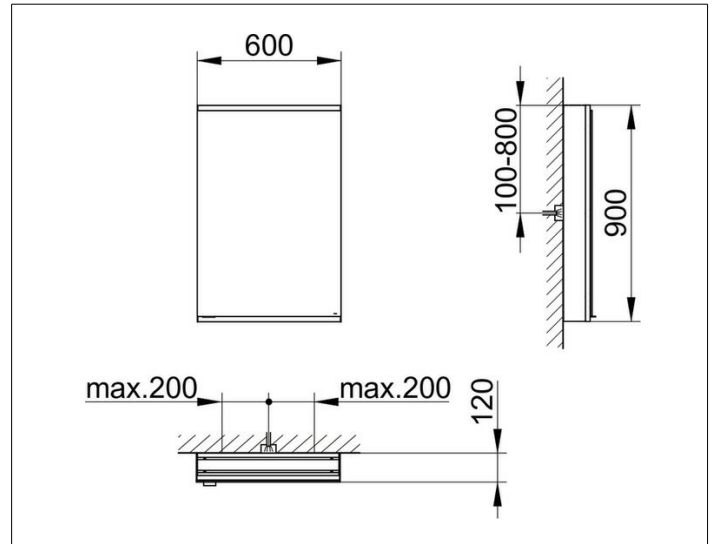

Royal Modular 2.0
800101061000000 Spiegelschrank

PRODUKT

ZEICHNUNG

OBERFLÄCHE

silber-eloxiert

ABMESSUNG

600 x 900 x 120 mm