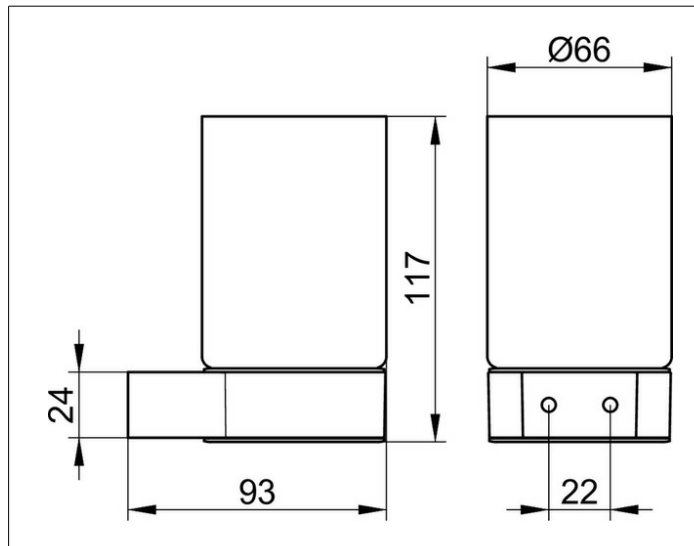

Plan  
14950019000 Glashalter

**PRODUKT**

**ZEICHNUNG**

**PRODUKTBESCHREIBUNG**

komplett mit Echkristall-Glas

**OBERFLÄCHE**

verchromt

**AUSSCHREIBUNGSTEXT**

KEUCO PLAN Glashalter 14950019000  
Hochglanzverchromter Glashalter  
in ästhetischem, funktionalem Design  
komplett mit Echkristall-Glas (Durchmesser 66 mm),  
leicht zu reinigen  
Breite 66 mm, Höhe 116 mm, Ausladung 93 mm  
Der Glashalter wird verdeckt angebracht  
Lieferung inkl. korrosionsfreiem Befestigungsmaterial