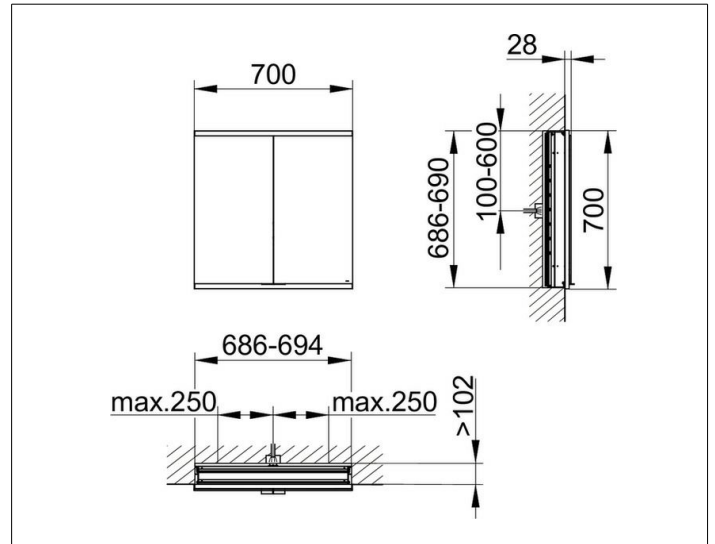

Royal Modular 2.0
800210070000300 Spiegelschrank

PRODUKT

ZEICHNUNG

EEK: C ,

OBERFLÄCHE

silber-eloxiert

ABMESSUNG

700 x 700 x 120 mm