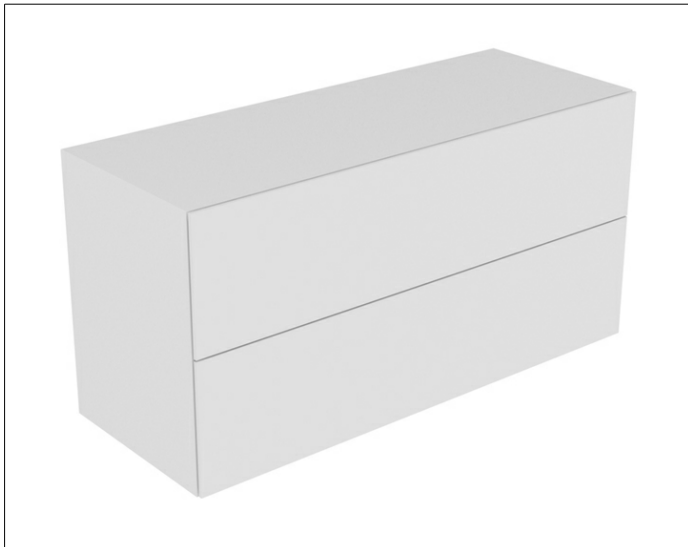

Edition 11

31327570000 Sideboard

PRODUKT

ZEICHNUNG

OBERFLÄCHE

schwarz/Glas schwarz

ABMESSUNG

1400 x 700 x 535 mm