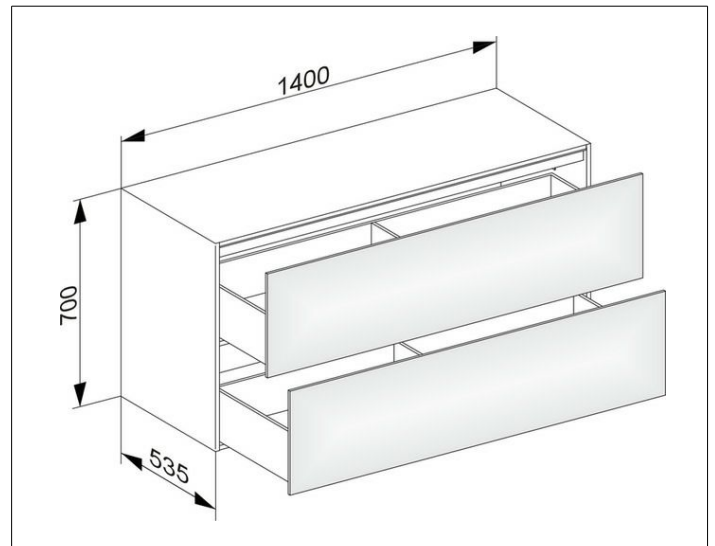

Edition 11

31327570000 Sideboard

PRODUKT

ZEICHNUNG

OBERFLÄCHE

schwarz/Glas schwarz

ABMESSUNG

1400 x 700 x 535 mm