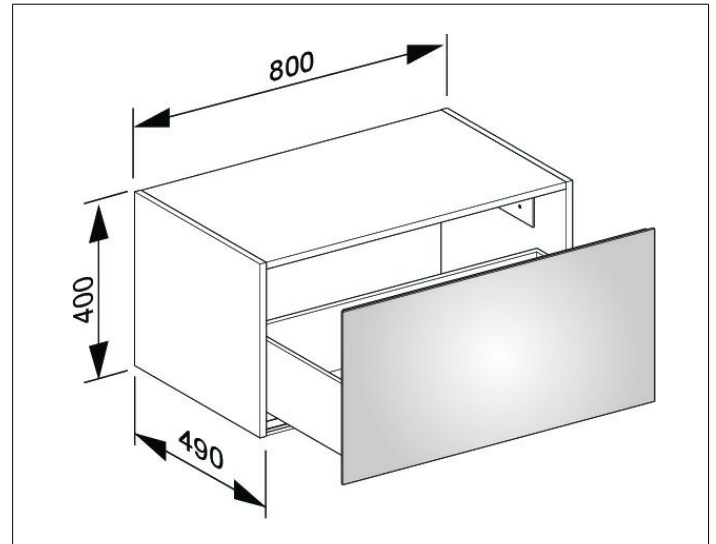

X-Line

33126140000 Sideboard

PRODUKT

ZEICHNUNG

OBERFLÄCHE

trüffel/trüffel

ABMESSUNG

800 x 400 x 490 mm