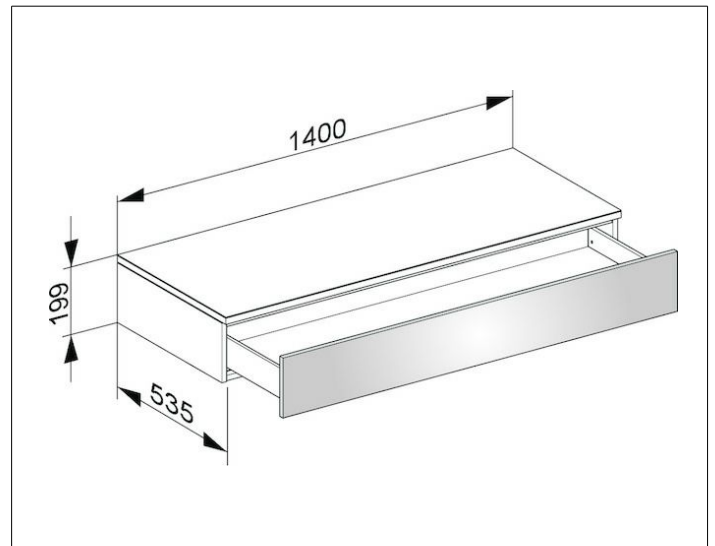

Edition 400

31760710000 Sideboard

**PRODUKT**

**ZEICHNUNG**

**OBERFLÄCHE**

weiß/Glas anthrazit satiniert

**ABMESSUNG**

1400 x 199 x 535 mm