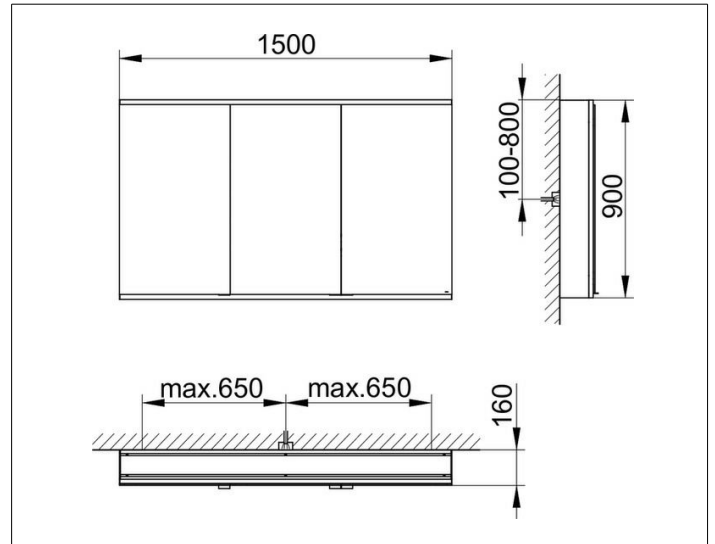

Royal Modular 2.0
800311151100300 Spiegelschrank

PRODUKT

ZEICHNUNG

EEK: C ,

OBERFLÄCHE

silber-eloxiert

ABMESSUNG

1500 x 900 x 160 mm