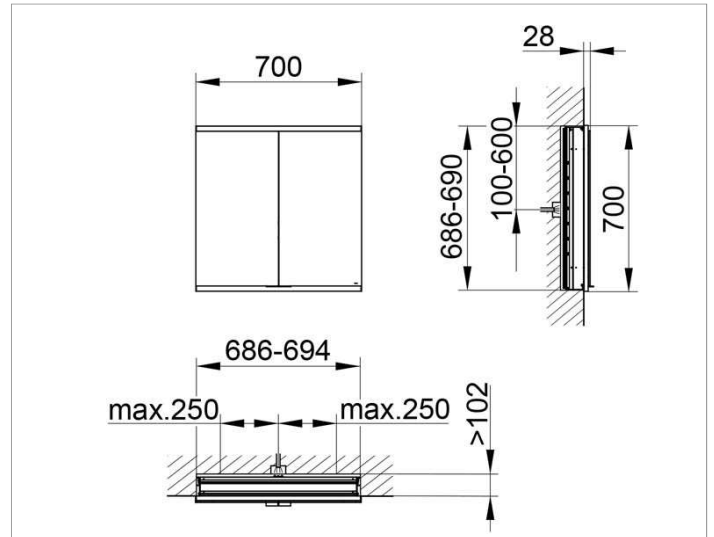

Royal Modular 2.0
800200070000300 Spiegelschrank

PRODUKT

ZEICHNUNG

OBERFLÄCHE

silber-eloxiert

ABMESSUNG

700 x 700 x 120 mm