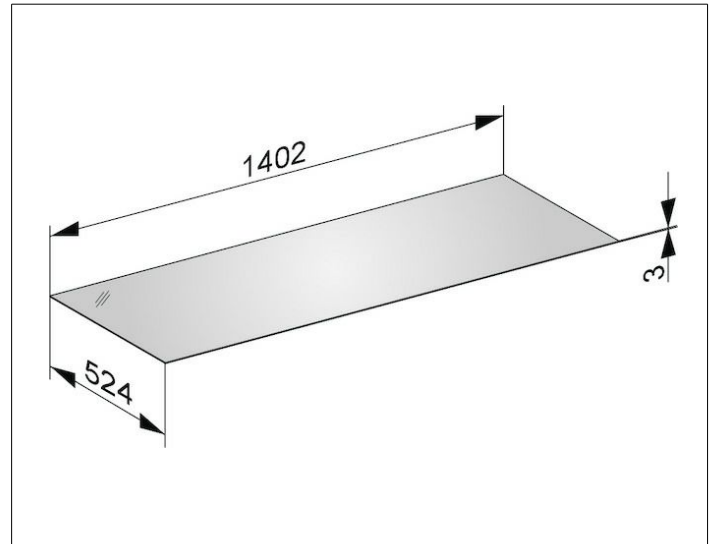

Edition 11

31326119000 Abdeckplatte

PRODUKT

ZEICHNUNG

OBERFLÄCHE

Glas anthrazit

ABMESSUNG

1402 x 3 x 524 mm