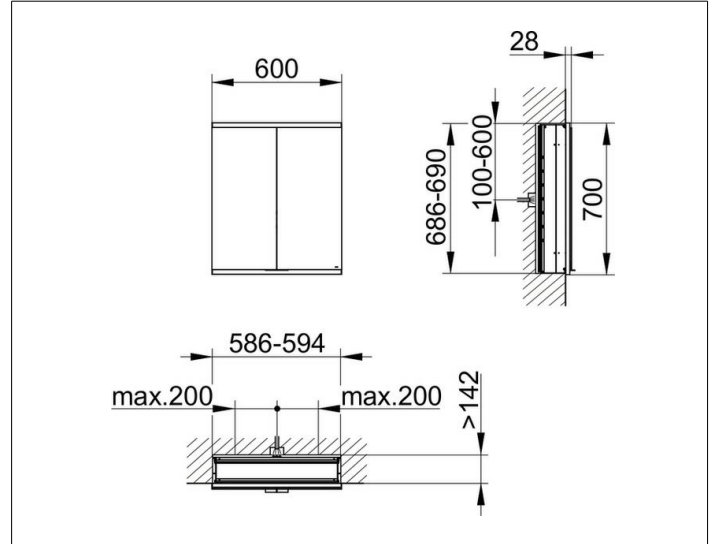

Royal Modular 2.0  
800220060100200 Spiegelschrank

**PRODUKT**

**ZEICHNUNG**

EEK: C ,

**OBERFLÄCHE**

silber-eloxiert

**ABMESSUNG**

600 x 700 x 160 mm