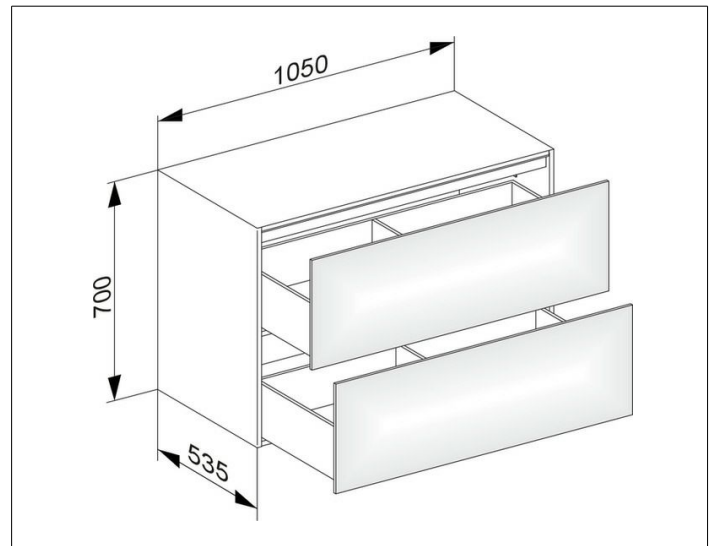

Edition 11

31325110100 Sideboard

**PRODUKT**

**ZEICHNUNG**

EEK: F , 7 kWh/1000h

**OBERFLÄCHE**

anthrazit/Glas anthrazit

**ABMESSUNG**

1050 x 700 x 535 mm