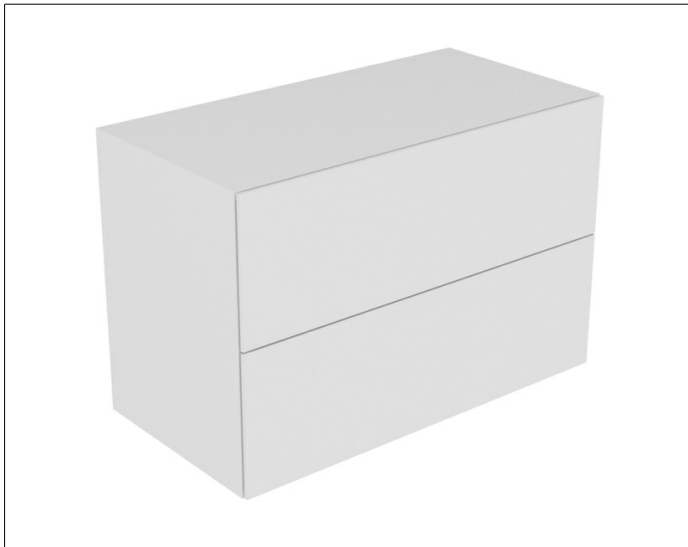

Edition 11

31325110100 Sideboard

**PRODUKT**

**ZEICHNUNG**

EEK: F , 7 kWh/1000h

**OBERFLÄCHE**

anthrazit/Glas anthrazit

**ABMESSUNG**

1050 x 700 x 535 mm