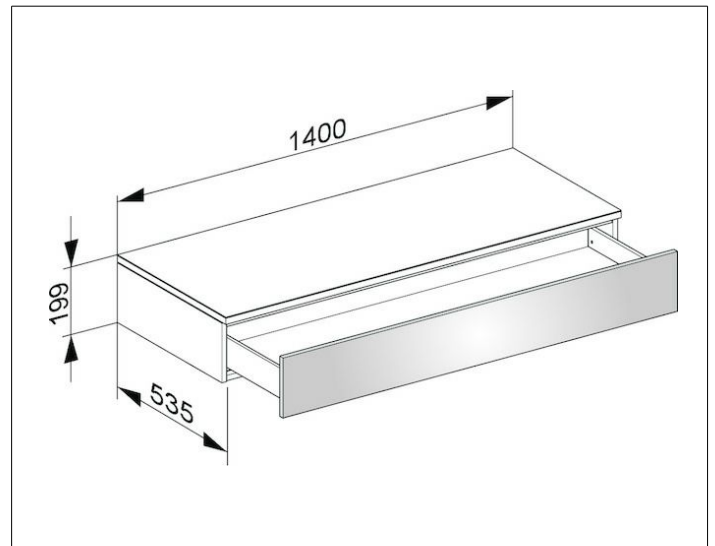

Edition 400

31760380000 Sideboard

PRODUKT

ZEICHNUNG

OBERFLÄCHE

weiß/weiß

ABMESSUNG

1400 x 199 x 535 mm