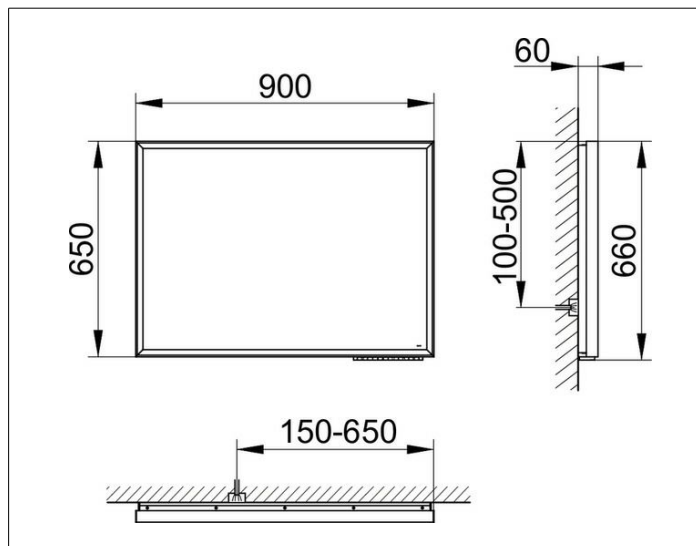

Royal Lumos
14598173000 Lichtspiegel

PRODUKT

ZEICHNUNG

PRODUKTBESCHREIBUNG

mit Spiegelheizung (mittig platziert),
 stufenlos einstellbare Lichtfarbe von 2700 Kelvin (warmweiß)
 bis 6500 Kelvin (Tageslicht),
 umlaufender Aluminium-Rahmen, silber-eloziert
 Bedienung:
 Tastenfelder mit kapazitiver Touch-Sensorik,
 integrierte Nebenstellenfunktion für z.B. Raumschalter
 Spiegelheizung:
 automatische Abschaltung nach 20 Minuten
 Beleuchtung:
 LED (Lebensdauer > 30.000 Std.)
 Rahmenbeleuchtung und Waschtischbeleuchtung
 separat stufenlos dimmbar und ein-/ausschaltbar
 EEK: C , 57 kWh/1000h

OBERFLÄCHE

57 Watt + 52 Watt

ABMESSUNG

900 x 650 x 60 mm