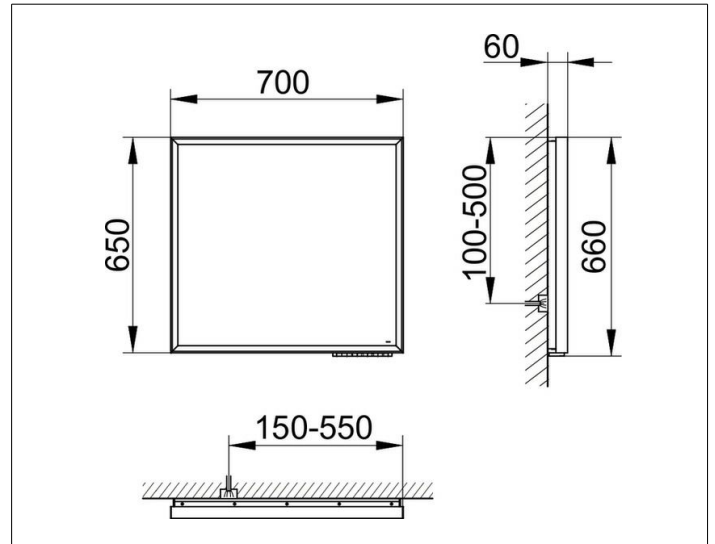

Royal Lumos

14597172003 Lichtspiegel

PRODUKT

ZEICHNUNG

PRODUKTBESCHREIBUNG

stufenlos einstellbare Lichtfarbe von 2700 Kelvin (warmweiß) bis 6500 Kelvin (Tageslicht),

umlaufender Aluminium-Rahmen, silber-eloxiert

EEK: C , 50 kWh/1000h

OBERFLÄCHE

50 Watt

ABMESSUNG

700 x 650 x 60 mm