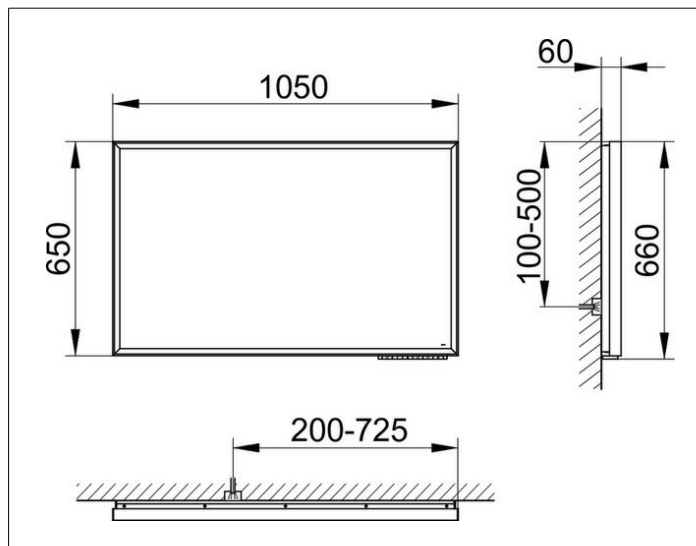

**Royal Lumos**

14598174000 Lichtspiegel

**PRODUKT**

**ZEICHNUNG**

**PRODUKTBESCHREIBUNG**

mit Spiegelheizung (mittig platziert),  
stufenlos einstellbare Lichtfarbe von 2700 Kelvin (warmweiß)  
bis 6500 Kelvin (Tageslicht),

Beleuchtung:

LED (Lebensdauer > 30.000 Std.)

Rahmenbeleuchtung und Waschtischbeleuchtung

separat stufenlos dimmbar und ein-/ausschaltbar

EEK: C , 62 kWh/1000h

**OBERFLÄCHE**

62 Watt + 65 Watt

**ABMESSUNG**

1050 x 650 x 60 mm