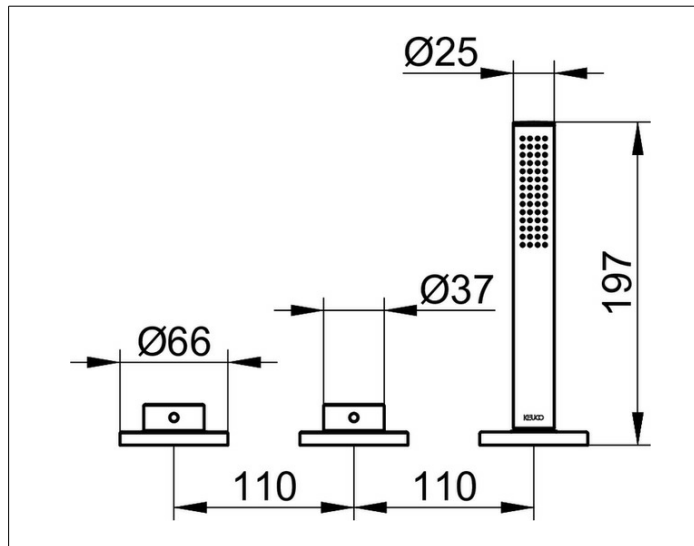

Edition 400

51530010500 Wannenmischer

**PRODUKT**

**ZEICHNUNG**

**PRODUKTBESCHREIBUNG**

3-Loch Wannenrandmontage  
 Keramikventile für Temperaturverstellung  
 und Mengenregulierung,  
 versenkbare Handbrause mit 1500 mm Auszugsschlauch,  
 Druckschläuche M 12x1 x G 1/2 x 600 mm,  
 eigensicher gegen Rückfließen

**OBERFLÄCHE**

verchromt

**AUSSCHREIBUNGSTEXT**

KEUCO Edition 400 Wannenmischer, 51530010500  
 hochglanzverchromter Wannenmischer  
 in skulpturaler Formensprache,  
 3-Loch Wannenrandmontage,  
 Keramikventil für Temperaturverstellung  
 und Ventil für Mengenregulierung,  
 versenkbare Handbrause mit 1500 mm Auszugsschlauch,  
 Breite 286 mm, Höhe 195 mm,  
 Druckschläuche M12 x 1 x G 1/2 x 600 mm  
 eigensicher gegen Rückfließen

Hinweis:  
 Passender Montageblock Art.-Nr. 51130000075