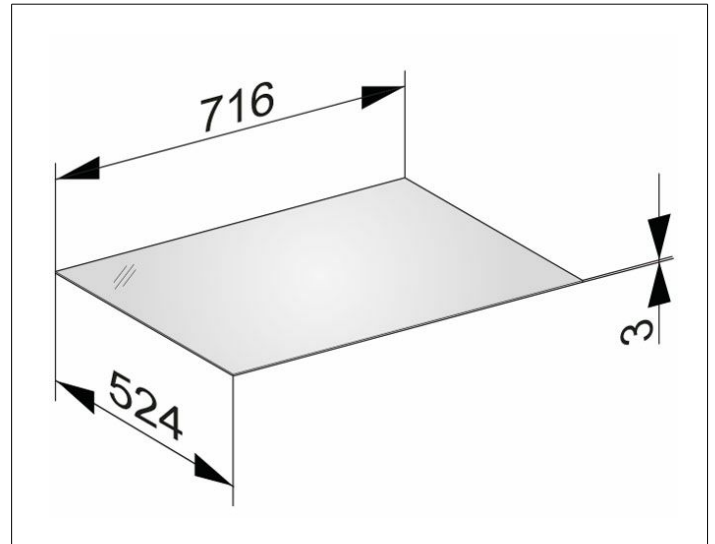

Edition 11

31322279002 Abdeckplatte

PRODUKT

ZEICHNUNG

OBERFLÄCHE

weiß/Glas weiß satiniert

ABMESSUNG

716 x 3 x 524 mm