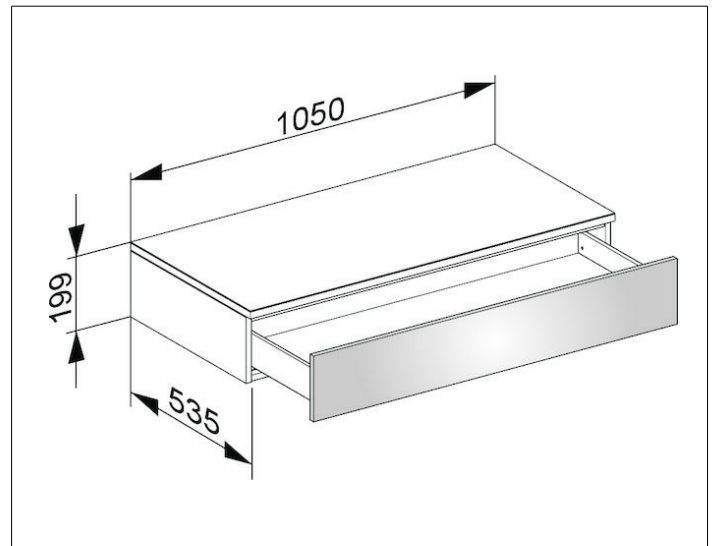

Edition 400

31750450000 Sideboard

PRODUKT

ZEICHNUNG

OBERFLÄCHE

cashmere/cashmere

ABMESSUNG

1050 x 199 x 535 mm