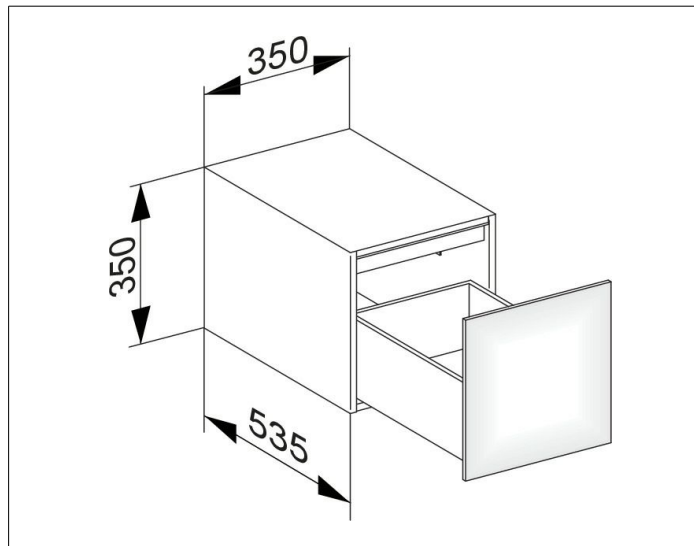

Edition 11

31320370000 Sideboard

PRODUKT

ZEICHNUNG

OBERFLÄCHE

trüffel/trüffel

ABMESSUNG

350 x 350 x 535 mm