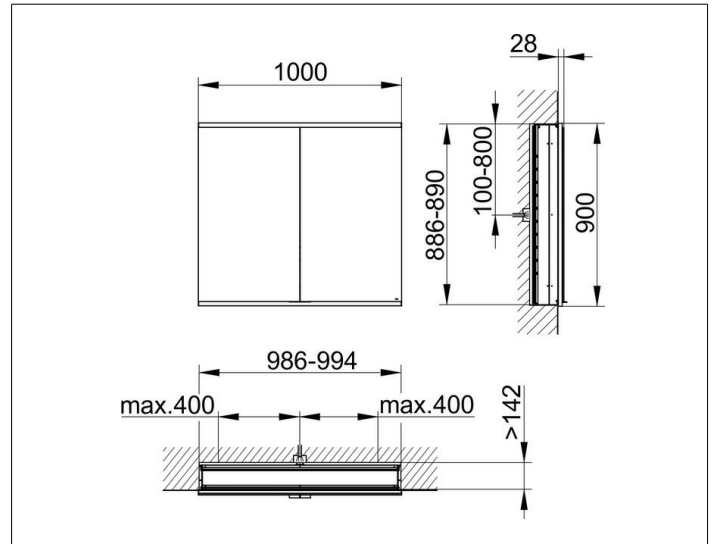

Royal Modular 2.0
800200101100200 Spiegelschrank

PRODUKT

ZEICHNUNG

OBERFLÄCHE

silber-eloxiert

ABMESSUNG

1000 x 900 x 160 mm