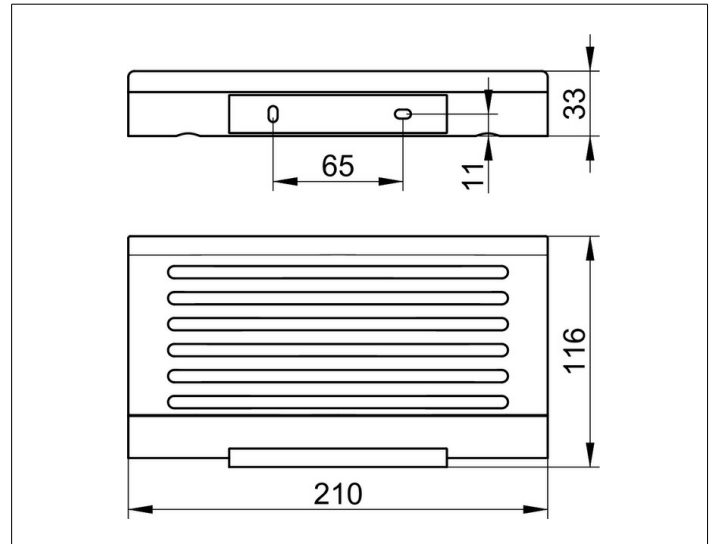

Plan  
14958009000 Universalablage

**PRODUKT**

**ZEICHNUNG**

**PRODUKTBESCHREIBUNG**

Echtkristall mattiert, lose

**ABMESSUNG**

210 x 115 mm

**AUSSCHREIBUNGSTEXT**

KEUCO PLAN Universalablage 14958009000  
Zur Ablagekonsole Artikel-Nr. 14910 passende Universalablage mit mattierter Unterseite aus hochwertigem Echtkristall-Glas mit funktionalen Ablaufschlitzen  
Die Universalablage ist 210 mm breit und hat inklusive der Ablagekonsole eine Ausladung von 116 mm  
Die Ablagekonsole ist separat zu bestellen!