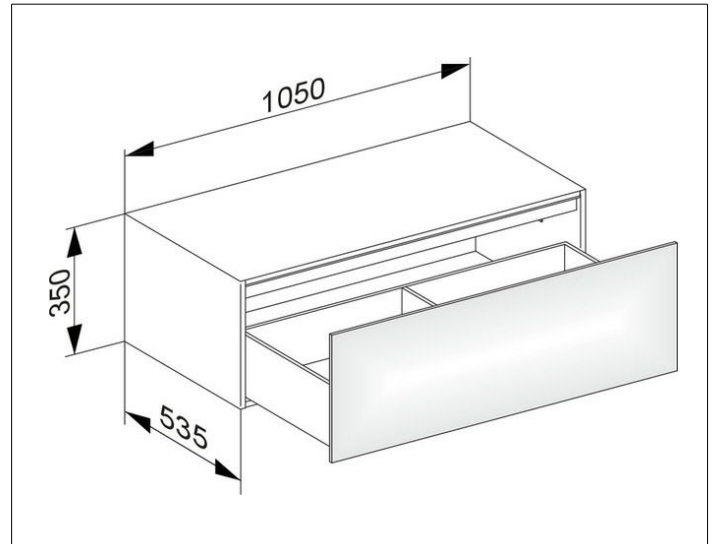

Edition 11

31324210100 Sideboard

PRODUKT

ZEICHNUNG

EEK: F , 7 kWh/1000h

OBERFLÄCHE

weiß Hochglanz/weiß Hochglanz

ABMESSUNG

1050 x 350 x 535 mm