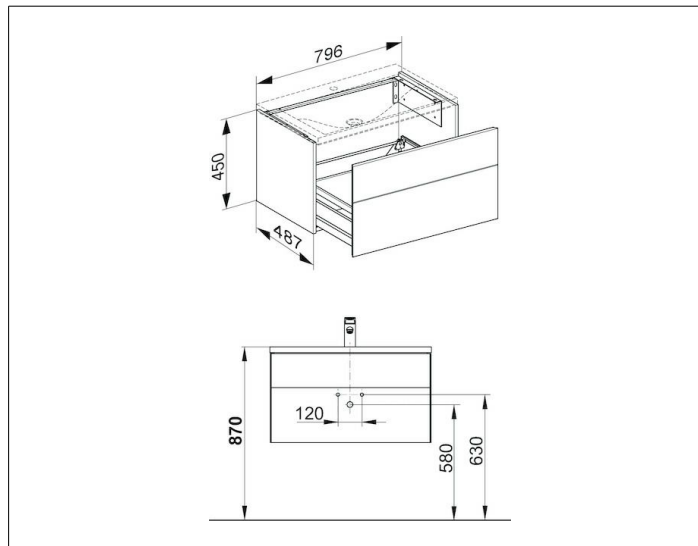

Royal Reflex
34060570000 Waschtischunterbau

PRODUKT

ZEICHNUNG

OBERFLÄCHE

schwarz/schwarz

ABMESSUNG

796 x 450 x 487 mm