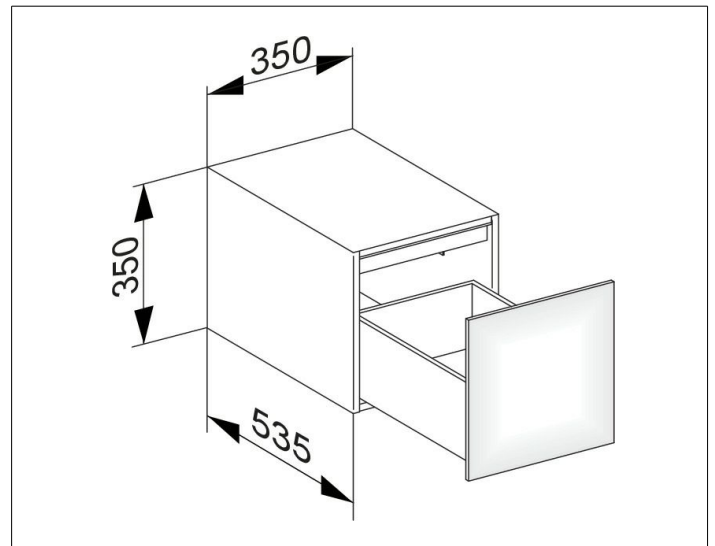

Edition 11

31320280100 Sideboard

PRODUKT

ZEICHNUNG

EEK: F ,

OBERFLÄCHE

cashmere/Glas cashmere satiniert

ABMESSUNG

350 x 350 x 535 mm