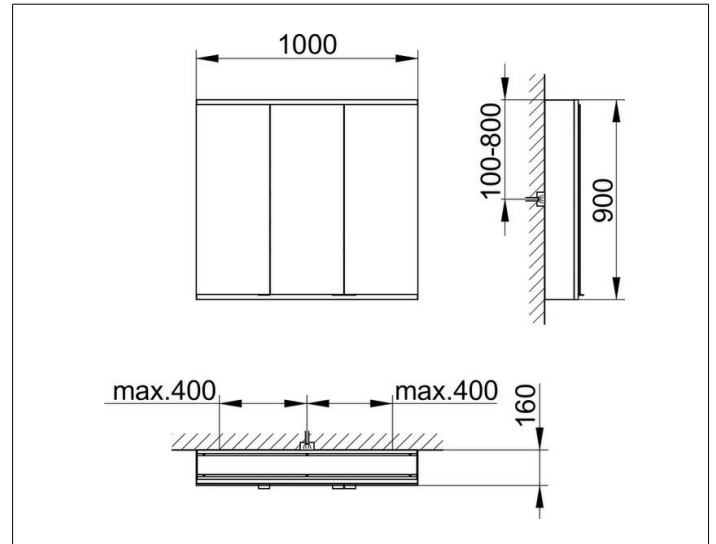

Royal Modular 2.0
800311101100200 Spiegelschrank

PRODUKT

ZEICHNUNG

EEK: C ,

OBERFLÄCHE

silber-eloxiert

ABMESSUNG

1000 x 900 x 160 mm