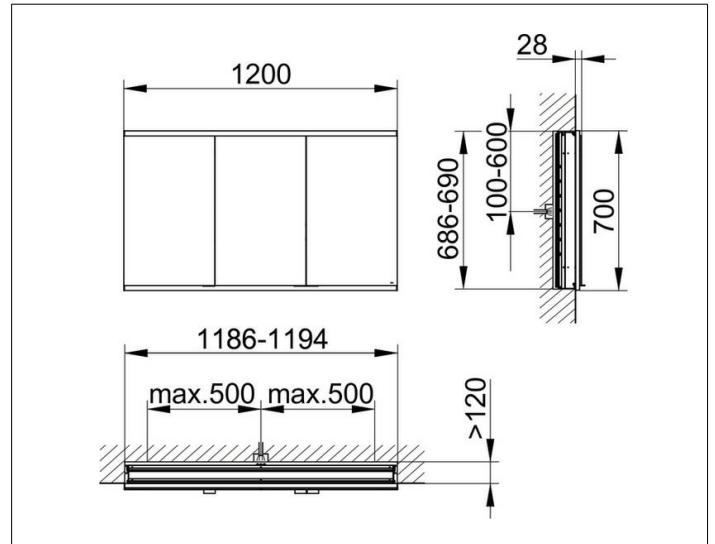

Royal Modular 2.0
800310120000300 Spiegelschrank

PRODUKT

ZEICHNUNG

EEK: C ,

OBERFLÄCHE

silber-eloxiert

ABMESSUNG

1200 x 700 x 120 mm