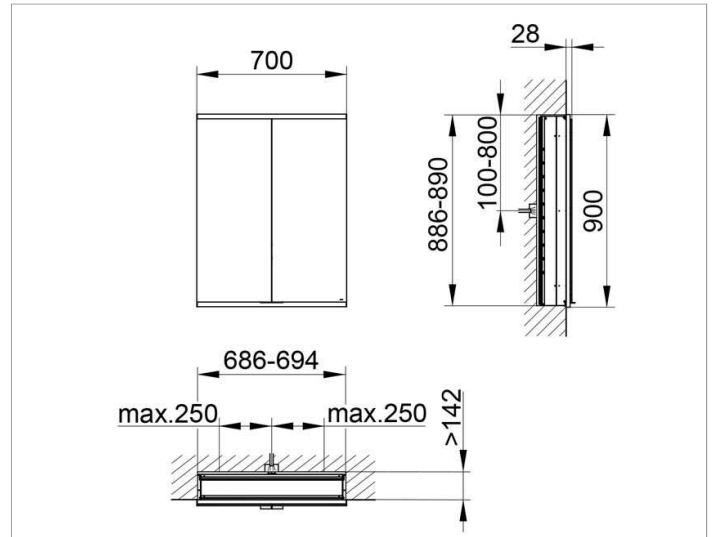

Royal Modular 2.0  
800220071100300 Spiegelschrank

**PRODUKT**

**ZEICHNUNG**

EEK: A++, A+, A ,

**OBERFLÄCHE**

silber-eloxiert

**ABMESSUNG**

700 x 900 x 160 mm