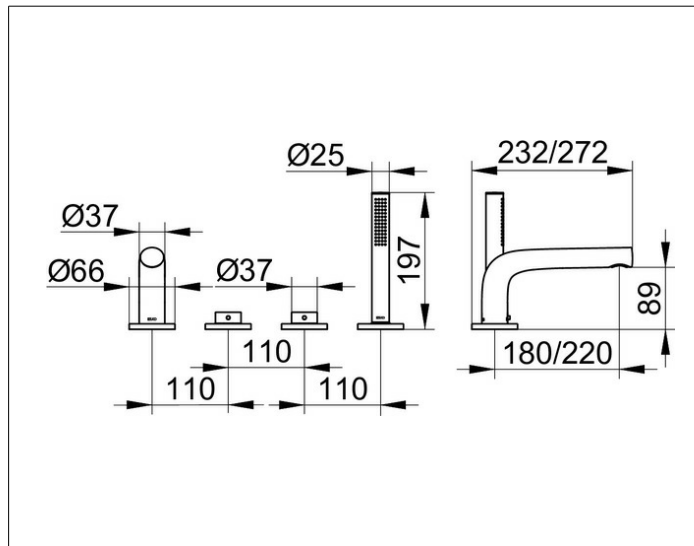

Edition 400

51530010100 Wannenmischer

PRODUKT

ZEICHNUNG

PRODUKTBESCHREIBUNG

4-Loch Wannenrandmontage
 Luftsprudler SLIM SSR M 24x1, Strahlwinkel verstellbar,
 Keramikventile für Temperaturverstellung
 und Mengenregulierung,
 versenkbare Handbrause mit 1500 mm Auszugsschlauch,
 Druckschläuche M 12x1 x G 1/2 x 600 mm,
 eigensicher gegen Rückfließen, geräuschgeprüft

OBERFLÄCHE

verchromt

ABMESSUNG

Ausladung 180 mm

AUSSCHREIBUNGSTEXT

KEUCO Edition 400 Wannenmischer, 51530010100
 hochglanzverchromter Einhebel-Wannenmischer
 in skulpturaler Formensprache,
 4-Loch Wannenrandmontage,
 Durchflussklasse BB, Luftsprudler SLIM SSR M 24x1,
 Strahlwinkel verstellbar +/-6°,
 Keramikventil für Temperaturverstellung
 und Ventil für Mengenregulierung,
 versenkbare Handbrause mit 1500 mm Auszugsschlauch,
 Breite 396 mm, Höhe 118 mm, Gesamtausladung 232 mm,
 Wasseraustritt bei 180 mm,
 Druckschläuche M 12x1 x G 1/2 x 600 mm,
 eigensicher gegen Rückfließen

Hinweis:
 Passender Montageblock Art.-Nr. 51130000070