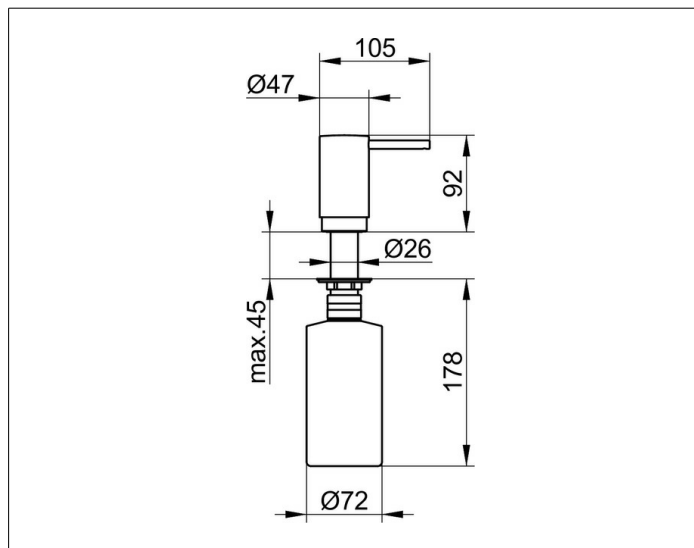

Elegance

11649010101 Lotionspender

PRODUKT

ZEICHNUNG

PRODUKTBESCHREIBUNG

für Einbau in Waschtisch oder Waschtischplatte
für Flüssigseife
Füllmenge: ca. 500 ml

OBERFLÄCHE

verchromt

ABMESSUNG

93 mm

AUSSCHREIBUNGSTEXT

KEUCO ELEGANCE Lotionspender 11649010101
Hochglanzverchromter Lotionspender
für Einbau in Waschtisch oder Waschtischplatte.
elegante Formensprache, leicht überwölbte Flächen im zeitlosen Design,
Einbaumodell, zur verdeckten Untertischmontage in Waschtisch und
Waschtischplatte
bis zu einer maximalen Stärke von 45 mm
komplett mit abschraubbarem Untertisch-Kunststoffspender
für leichtes Reinigen und Befüllen, Füllmenge ca. 500 ml
Zum Einbau ist eine Bohrung im Waschtisch/in der Waschtischplatte von
28 mm notwendig,
welche nach der Montage durch eine verchromte Design-Rosettenkappe
verdeckt wird
sichtbare Spenderhöhe 93 mm, Ausladung 105 mm
Der abschraubbare Untertischkunststoffspender benötigt eine lichte
Montagehöhe
von mindestens 250 mm