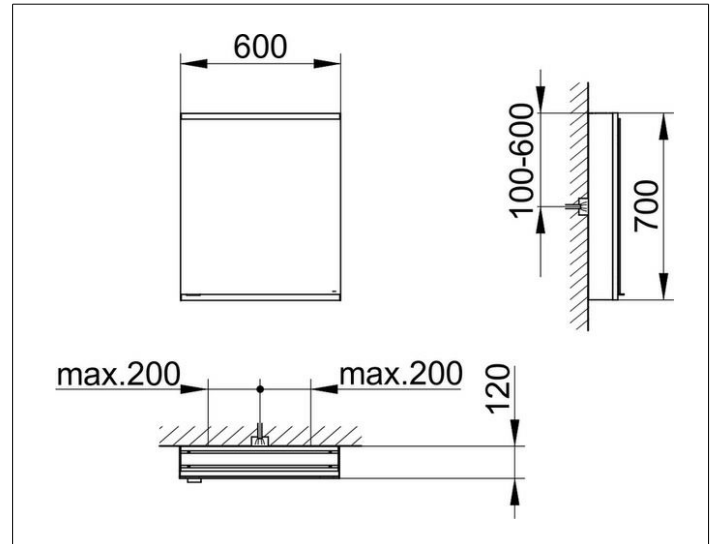

Royal Modular 2.0
800101060000100 Spiegelschrank

PRODUKT

ZEICHNUNG

OBERFLÄCHE

silber-eloxiert

ABMESSUNG

600 x 700 x 120 mm