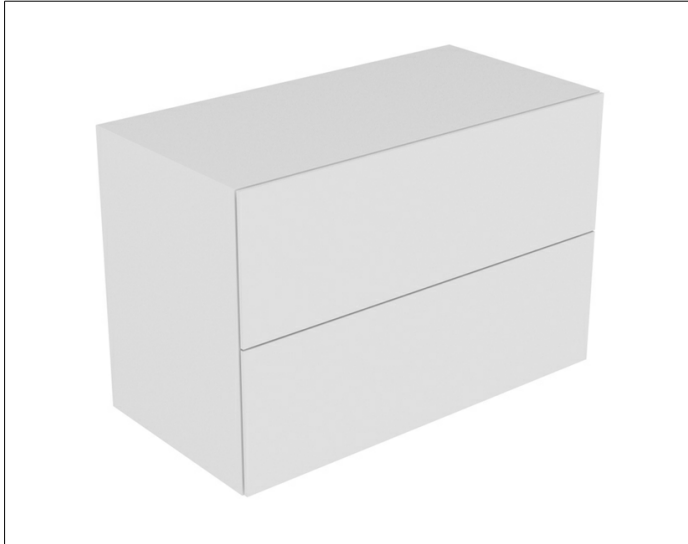

Edition 11

3132530000 Sideboard

PRODUKT

ZEICHNUNG

OBERFLÄCHE

weiß/Glas weiß

ABMESSUNG

1050 x 700 x 535 mm