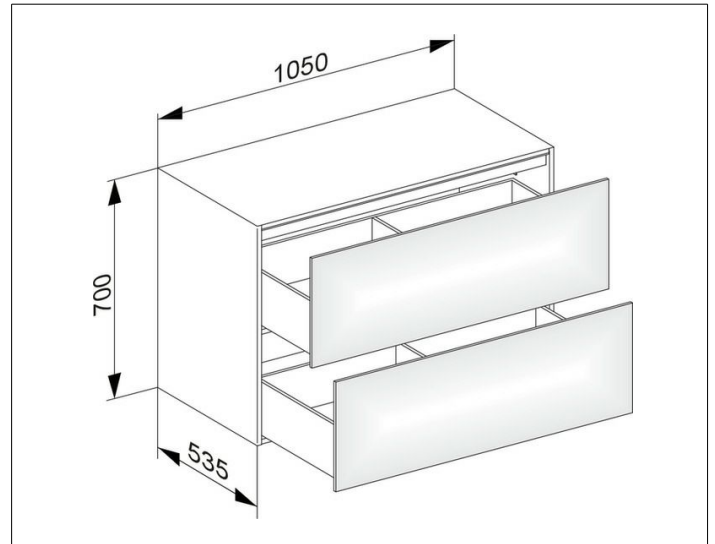

Edition 11

3132530000 Sideboard

PRODUKT

ZEICHNUNG

OBERFLÄCHE

weiß/Glas weiß

ABMESSUNG

1050 x 700 x 535 mm