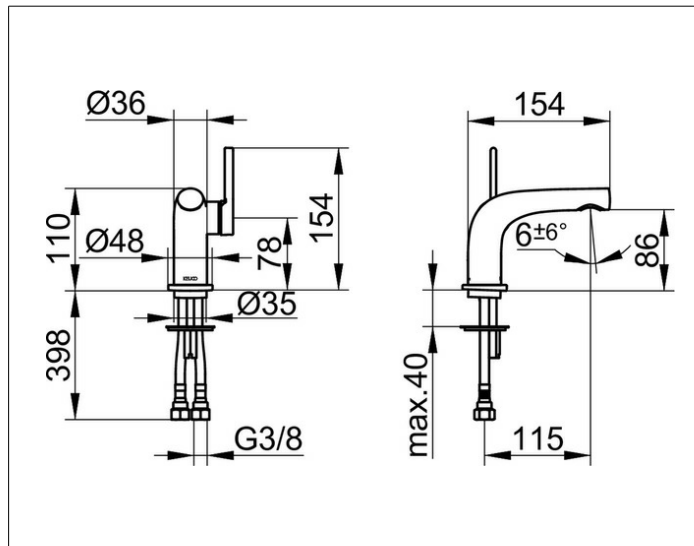

Edition 400

51504050100 Einhebel-Waschtischmischer 80

PRODUKT

ZEICHNUNG

PRODUKTBESCHREIBUNG

ohne Zugstangen-Ablaufgarnitur,
Einlochmontage mit Schnell-Montage-System,
Mischwasserkartusche mit keramischen Dichtscheiben,
Luftsprudler SLIM SSR M 24x1, Strahlwinkel verstellbar,
Druckschläuche 435 mm, G 3/8 Zoll,
Durchfluss begrenzt auf 7,6 l/min.
geräuschgeprüft

OBERFLÄCHE

Nickel gebürstet

AUSSCHREIBUNGSTEXT

KEUCO Edition 400 Einhebel-Waschtischmischer 80, 51504050100
Einhebel-Waschtischmischer mit hochwertiger PVD-Beschichtung,
Nickel gebürstet, in skulpturaler Formensprache,
Standmontage, ohne Zugstangen-Ablaufgarnitur,
hochwertige Mischwasserkartusche mit keramischen Dichtscheiben,
seitlicher Bedienhebel,
Einlochmontage mit Schnell-Montage-System für Waschtische,
verdeckt integrierter Luftsprudler SLIM SSR M 24x1,
Strahlwinkel verstellbar +/-6°,
sichtbare Höhe 110 mm, Auslaufhöhe 86 mm, Ausladung 154 mm,
Wasseranschluss mit flexiblen Druckschläuchen,
Länge 435 mm, G 3/8 Zoll,
Durchflussmenge begrenzt auf 7,6 l/min.