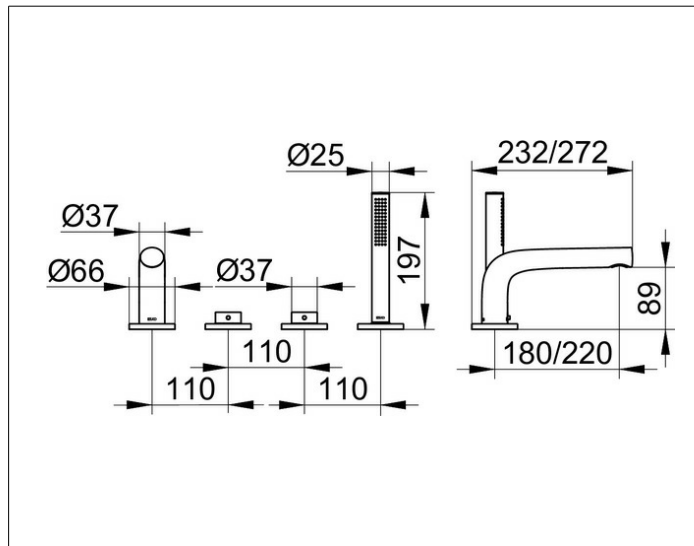

Edition 400

51530130200 Wannenmischer

PRODUKT

ZEICHNUNG

PRODUKTBESCHREIBUNG

4-Loch Wannenrandmontage
 Luftsprudler SLIM SSR M 24x1, Strahlwinkel verstellbar,
 Keramikventile für Temperaturverstellung
 und Mengenregulierung,
 versenkbare Handbrause mit 1500 mm Auszugsschlauch,
 Druckschläuche M 12x1 x G 1/2 x 600 mm,
 eigensicher gegen Rückfließen, geräuschgeprüft

OBERFLÄCHE

Schwarzchrom gebürstet

ABMESSUNG

Ausladung 220 mm

AUSSCHREIBUNGSTEXT

KEUCO Edition 400 Wannenmischer, 51530130200
 Einhebel-Wannenmischer mit hochwertiger PVD-Beschichtung,
 Schwarzchrom gebürstet, in skulpturaler Formensprache,
 4-Loch Wannenrandmontage,
 Durchflussklasse BB, Luftsprudler SLIM SSR M 24x1,
 Strahlwinkel verstellbar +/-6°,
 Keramikventil für Temperaturverstellung
 und Ventil für Mengenregulierung,
 versenkbare Handbrause mit 1500 mm Auszugsschlauch,
 Breite 396 mm, Höhe 118 mm, Gesamtausladung 272 mm,
 Wasseraustritt bei 220 mm,
 Druckschläuche M 12x1 x G 1/2 x 600 mm,
 eigensicher gegen Rückfließen

Hinweis:
 Passender Montageblock Art.-Nr. 51130000070