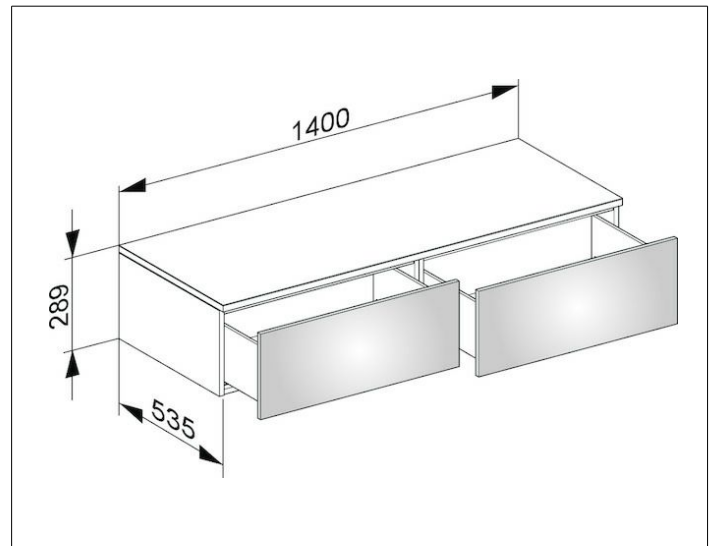

Edition 400

31765170000 Sideboard

PRODUKT

ZEICHNUNG

OBERFLÄCHE

trüffel/Glas trüffel satiniert

ABMESSUNG

1400 x 289 x 535 mm