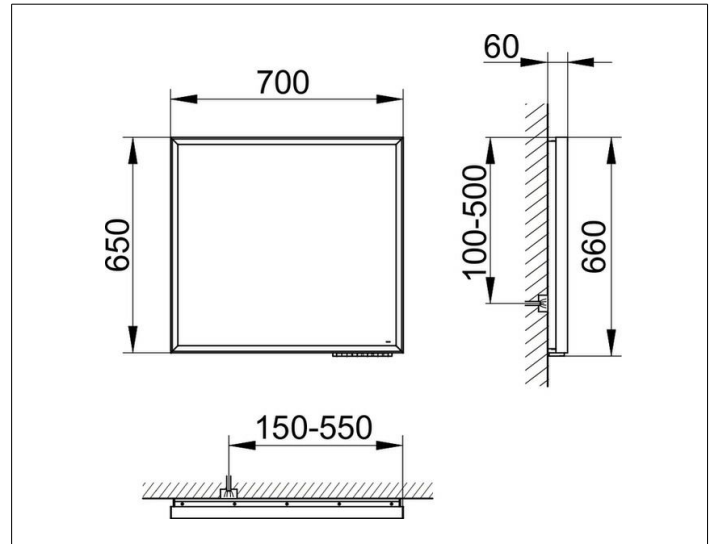

**Royal Lumos**

14597172000 Lichtspiegel

**PRODUKT**

**ZEICHNUNG**

**PRODUKTBESCHREIBUNG**

stufenlos einstellbare Lichtfarbe von 2700 Kelvin (warmweiß) bis 6500 Kelvin (Tageslicht),

umlaufender Aluminium-Rahmen, silber-eloxiert

EEK: C , 50 kWh/1000h

**OBERFLÄCHE**

50 Watt

**ABMESSUNG**

700 x 650 x 60 mm