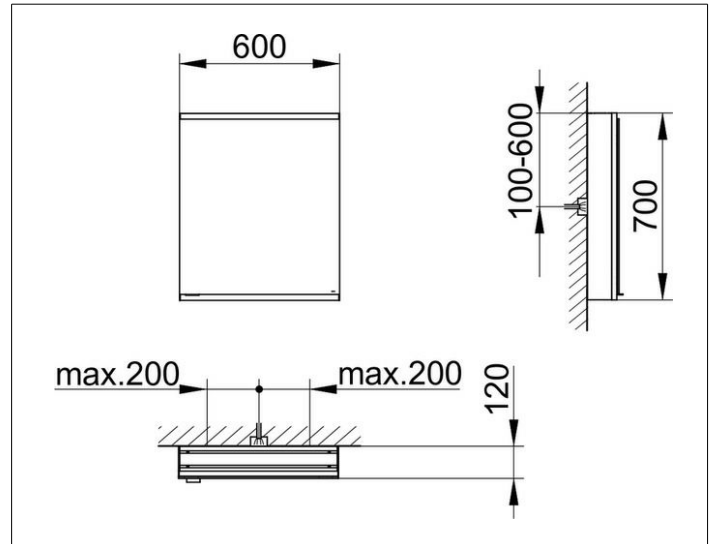

Royal Modular 2.0
800111060000100 Spiegelschrank

PRODUKT

ZEICHNUNG

EEK: C ,

OBERFLÄCHE

silber-eloxiert

ABMESSUNG

600 x 700 x 120 mm