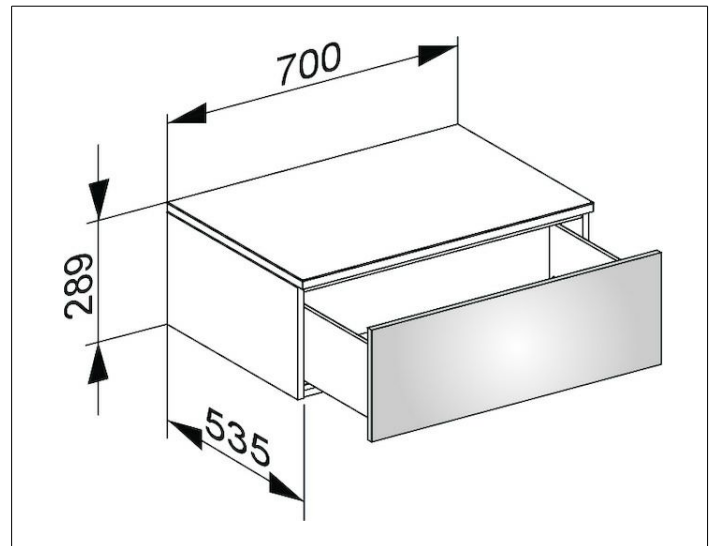

Edition 400

3174140000 Sideboard

PRODUKT

ZEICHNUNG

OBERFLÄCHE

weiß Hochglanz/Glas weiß klar

ABMESSUNG

700 x 289 x 535 mm