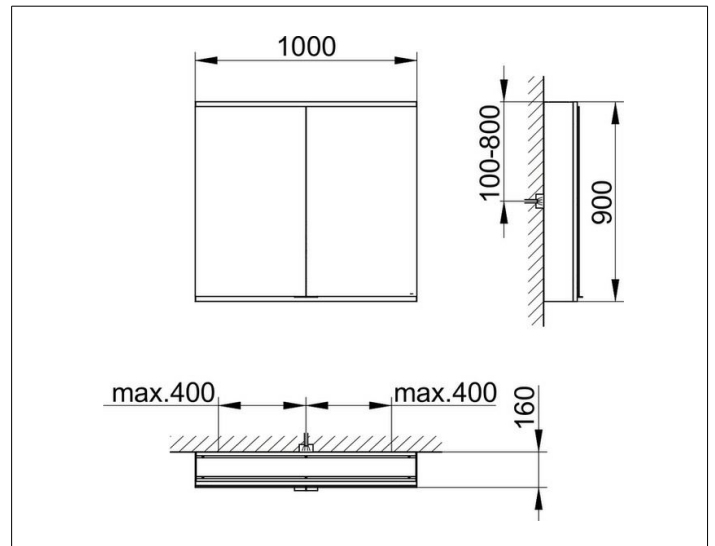

Royal Modular 2.0  
800211101100300 Spiegelschrank

**PRODUKT**

**ZEICHNUNG**

EEK: C ,

**OBERFLÄCHE**

silber-eloxiert

**ABMESSUNG**

1000 x 900 x 160 mm