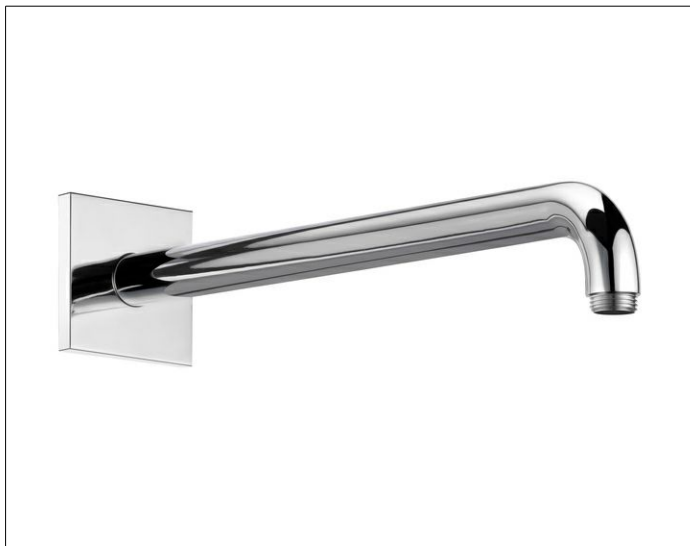

Edition 300

53088030402 Brausearm DN 15

PRODUKT

ZEICHNUNG

PRODUKTBESCHREIBUNG

für Wandanschluss, mit eckiger Rosette,
Möglichkeit der Ausrichtung zur Wand ($90^\circ \pm 2^\circ$) und
zum Wandanschluß ($90^\circ \pm 5^\circ$)

OBERFLÄCHE

Bronze gebürstet

ABMESSUNG

Ausladung 450 mm

AUSSCHREIBUNGSTEXT

KEUCO Brausearm für Wandanschluss 53088030402
Brausearm für Wandanschluss mit hochwertiger PVD-Beschichtung,
Bronze gebürstet, G 1/2 Zoll, mit eckiger Rosette,
Rosette 80 mm x 80 mm,
Möglichkeit zur Ausrichtung zur Wand ($90^\circ \pm 2^\circ$) und
zum Wandanschluss ($90^\circ \pm 5^\circ$),
Gesamtausladung: 462 mm