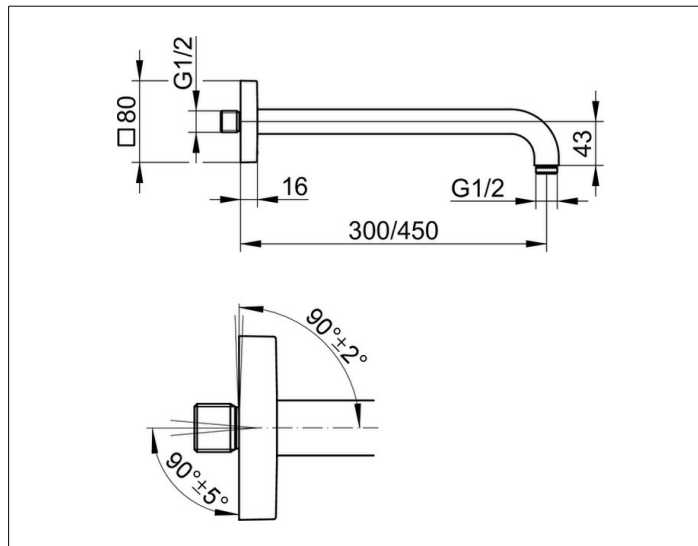

Edition 300

53088030402 Brausearm DN 15

PRODUKT

ZEICHNUNG

PRODUKTBESCHREIBUNG

für Wandanschluss, mit eckiger Rosette,
Möglichkeit der Ausrichtung zur Wand ($90^\circ \pm 2^\circ$) und
zum Wandanschluß ($90^\circ \pm 5^\circ$)

OBERFLÄCHE

Bronze gebürstet

ABMESSUNG

Ausladung 450 mm

AUSSCHREIBUNGSTEXT

KEUCO Brausearm für Wandanschluss 53088030402
Brausearm für Wandanschluss mit hochwertiger PVD-Beschichtung,
Bronze gebürstet, G 1/2 Zoll, mit eckiger Rosette,
Rosette 80 mm x 80 mm,
Möglichkeit zur Ausrichtung zur Wand ($90^\circ \pm 2^\circ$) und
zum Wandanschluss ($90^\circ \pm 5^\circ$),
Gesamtausladung: 462 mm

Hinweis:
Passende UP Funktionseinheit
59547000170