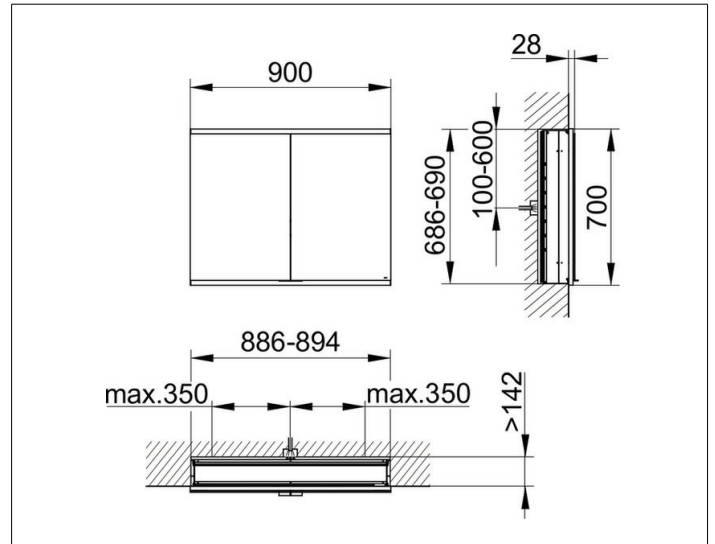

Royal Modular 2.0
800210090100000 Spiegelschrank

PRODUKT

ZEICHNUNG

EEK: C ,

OBERFLÄCHE

silber-eloxiert

ABMESSUNG

900 x 700 x 160 mm