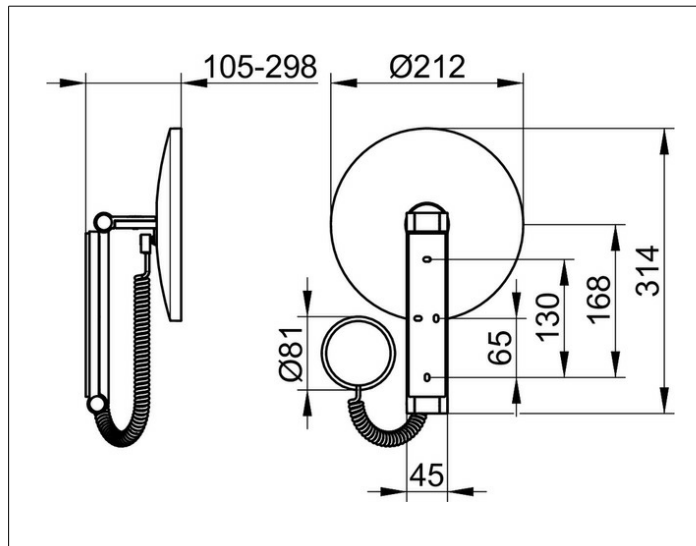

Kosmetikspiegel

17612139005 Kosmetikspiegel

PRODUKT

ZEICHNUNG

PRODUKTBESCHREIBUNG

beleuchtet, 5-stufig einstellbare Lichtfarbe von 2700 Kelvin (warmweiß) bis 6500 Kelvin (Tageslicht), Glasbedienfeld, Spiralkabel (Blocklänge 400 mm) an dreidimensional verstellbarem Schwenkarm, Spiegel einseitig, Vergrößerungsfaktor x 5

Bedienung:

Glasbedienfeld mit kapazitiver Touch-Sensorik und LED-Anzeige, DALI-steuerbar

Stromversorgung:

Netzanschluß über Wandanschlußdose, 12 V Unterputz-Netzteil, Eingangsbereich 220-240 V, Verbrauch im Standby: < 0,5 Watt

Beleuchtung:

LED 4,5 Watt (Lebensdauer > 50.000 Stunden)

EEK: D ,

OBERFLÄCHE

Schwarzchrom gebürstet

ABMESSUNG

mit Sensorsteuerung, DALI