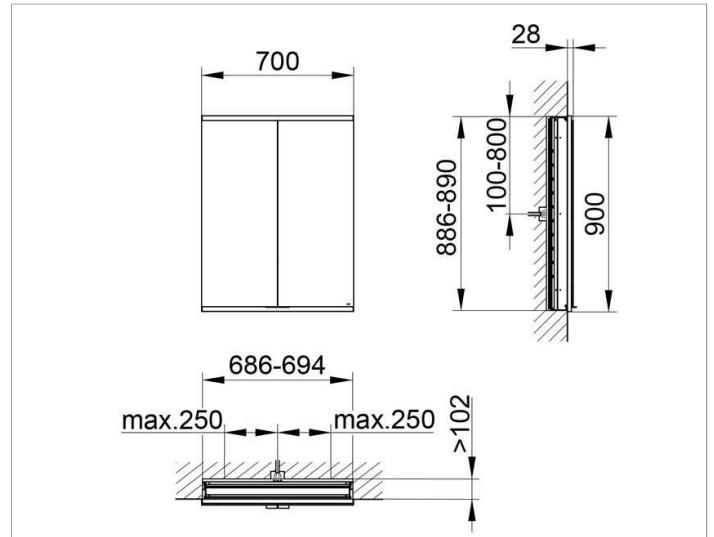

Royal Modular 2.0
800200071000000 Spiegelschrank

PRODUKT

ZEICHNUNG

OBERFLÄCHE

silber-eloxiert

ABMESSUNG

700 x 900 x 120 mm