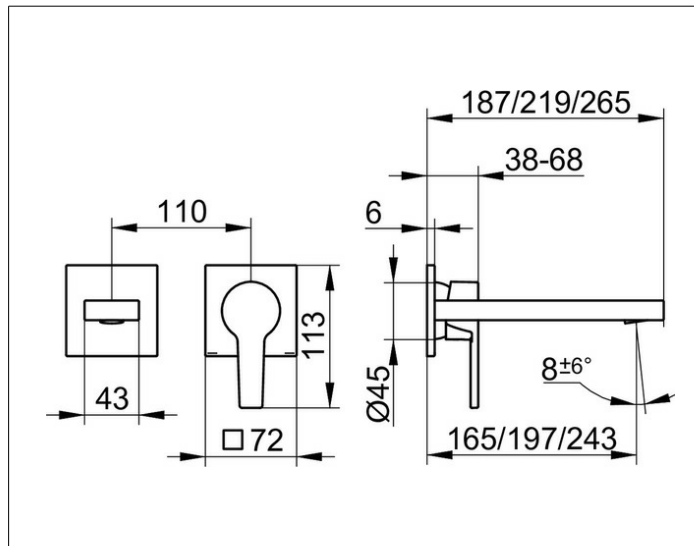

Edition 11

51116030202 Einhebel-Waschtismischer

**PRODUKT**

**ZEICHNUNG**

**PRODUKTBESCHREIBUNG**

für UP Montage, DN 15,  
Mischwasserkartusche mit keramischen Dichtscheiben  
und Temperaturbegrenzung  
Luftsprudler SLIM SSR M 24x1, Strahlwinkel verstellbar,  
Durchflussbegrenzung auf 7,6 l/min.  
passend für Grundkörper Art.-Nr. 59916 000070  
geräuschgeprüft

**OBERFLÄCHE**

Bronze gebürstet

**ABMESSUNG**

Ausladung 243 mm

**AUSSCHREIBUNGSTEXT**

KEUCO EDITION 11 Einhebel-Waschtismischer 51116030202  
Einhebel-Waschtismischer mit hochwertiger PVD-Beschichtung,  
Bronze gebürstet, in geradlinigem Design  
und klarer, geometrischer Formensprache,  
für Unterputz Montage,  
hochwertige Mischwasserkartusche mit keramischen Dichtscheiben und  
Temperaturbegrenzung  
Luftsprudler SLIM SSR M 24x1, Strahlwinkel verstellbar +/- 6°,  
Höhe 110 mm, Breite 176 mm, Gesamtausladung 265 mm,  
Durchflussbegrenzung auf 7,6 l/min.

Hinweis:  
passender für Grundkörper Art.-Nr. 59916000070