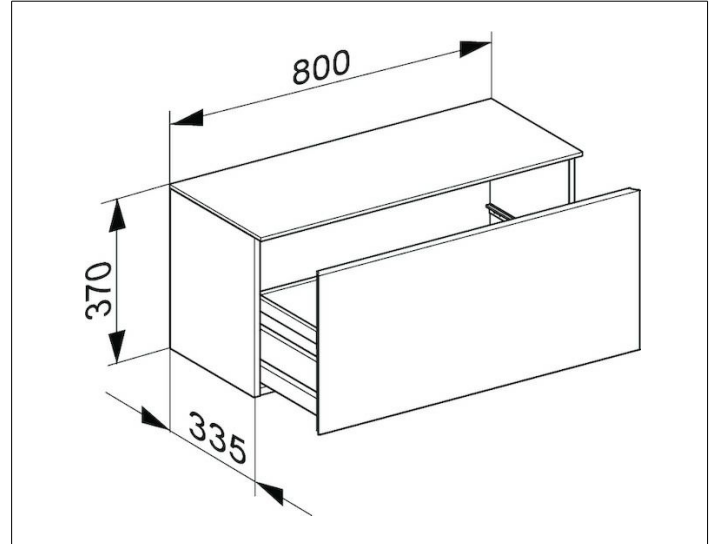

Royal Reflex  
34010110000 Sideboard

**PRODUKT**

**ZEICHNUNG**

**PRODUKTBESCHREIBUNG**

Frontauszug mit Einzugsdämpfung

**AUSSTATTUNG**

- 1 Kunststoffmatte weiß

**OBERFLÄCHE**

anthrazit/anthrazit

**ABMESSUNG**

800 x 360 x 335 mm